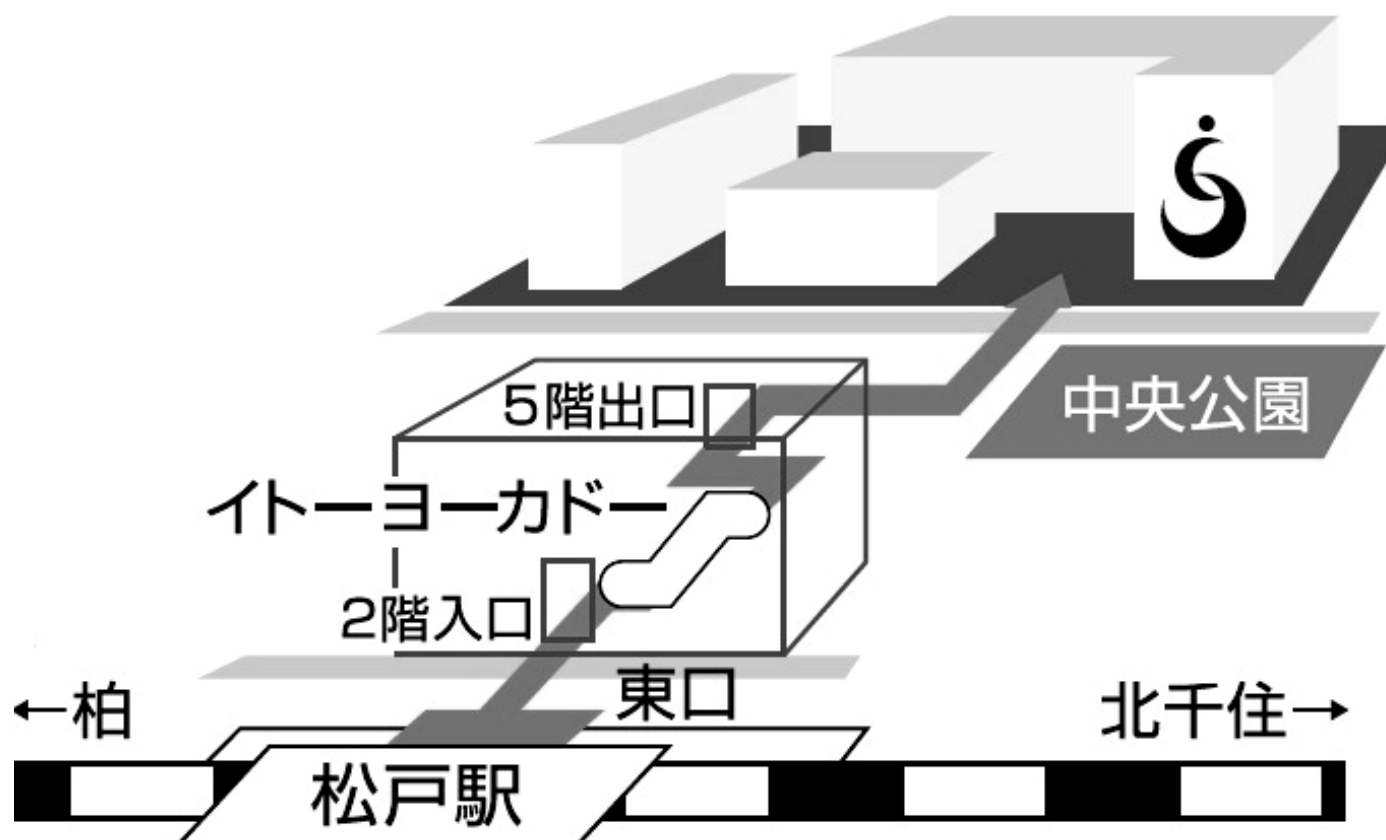

会場へのアクセス

松戸駅からのアクセス

イトーヨーカドー内エスカレーターを利用できます。
閉店時は正面の通路階段をご利用ください。

JR常磐線、JR上野東京ライン、
JR乗り入れ地下鉄千代田線、
新京成線『松戸』駅下車 東口徒歩5分